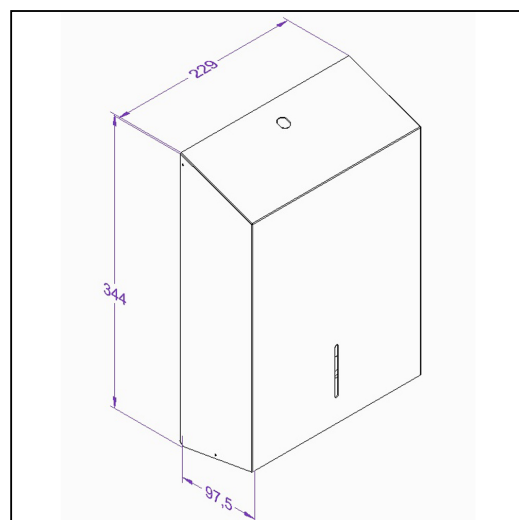

ZÁSOBNÍK NA JEDNOTLIVÉ RUČNÍKY STELLA SLIM MAXI, NEREZ MAT

symbol: ASM106

- kapacita až 500 ručníků
- okénko pro kontrolu množství ručníků
- vyrobeno z kartáčované nerezové oceli
- zajištěn zapuštěným zámkem z kvalitní oceli
- zámek je slícován s rovinou zásobníku
- svařované a broušené spoje stran
- uzamykatelný na klíček

papírové ručníky do ASM106

symbol: VOB202, VTB201

Parametry

výška	34,4 cm
šířka	22,9 cm
hloubka	9,75 cm